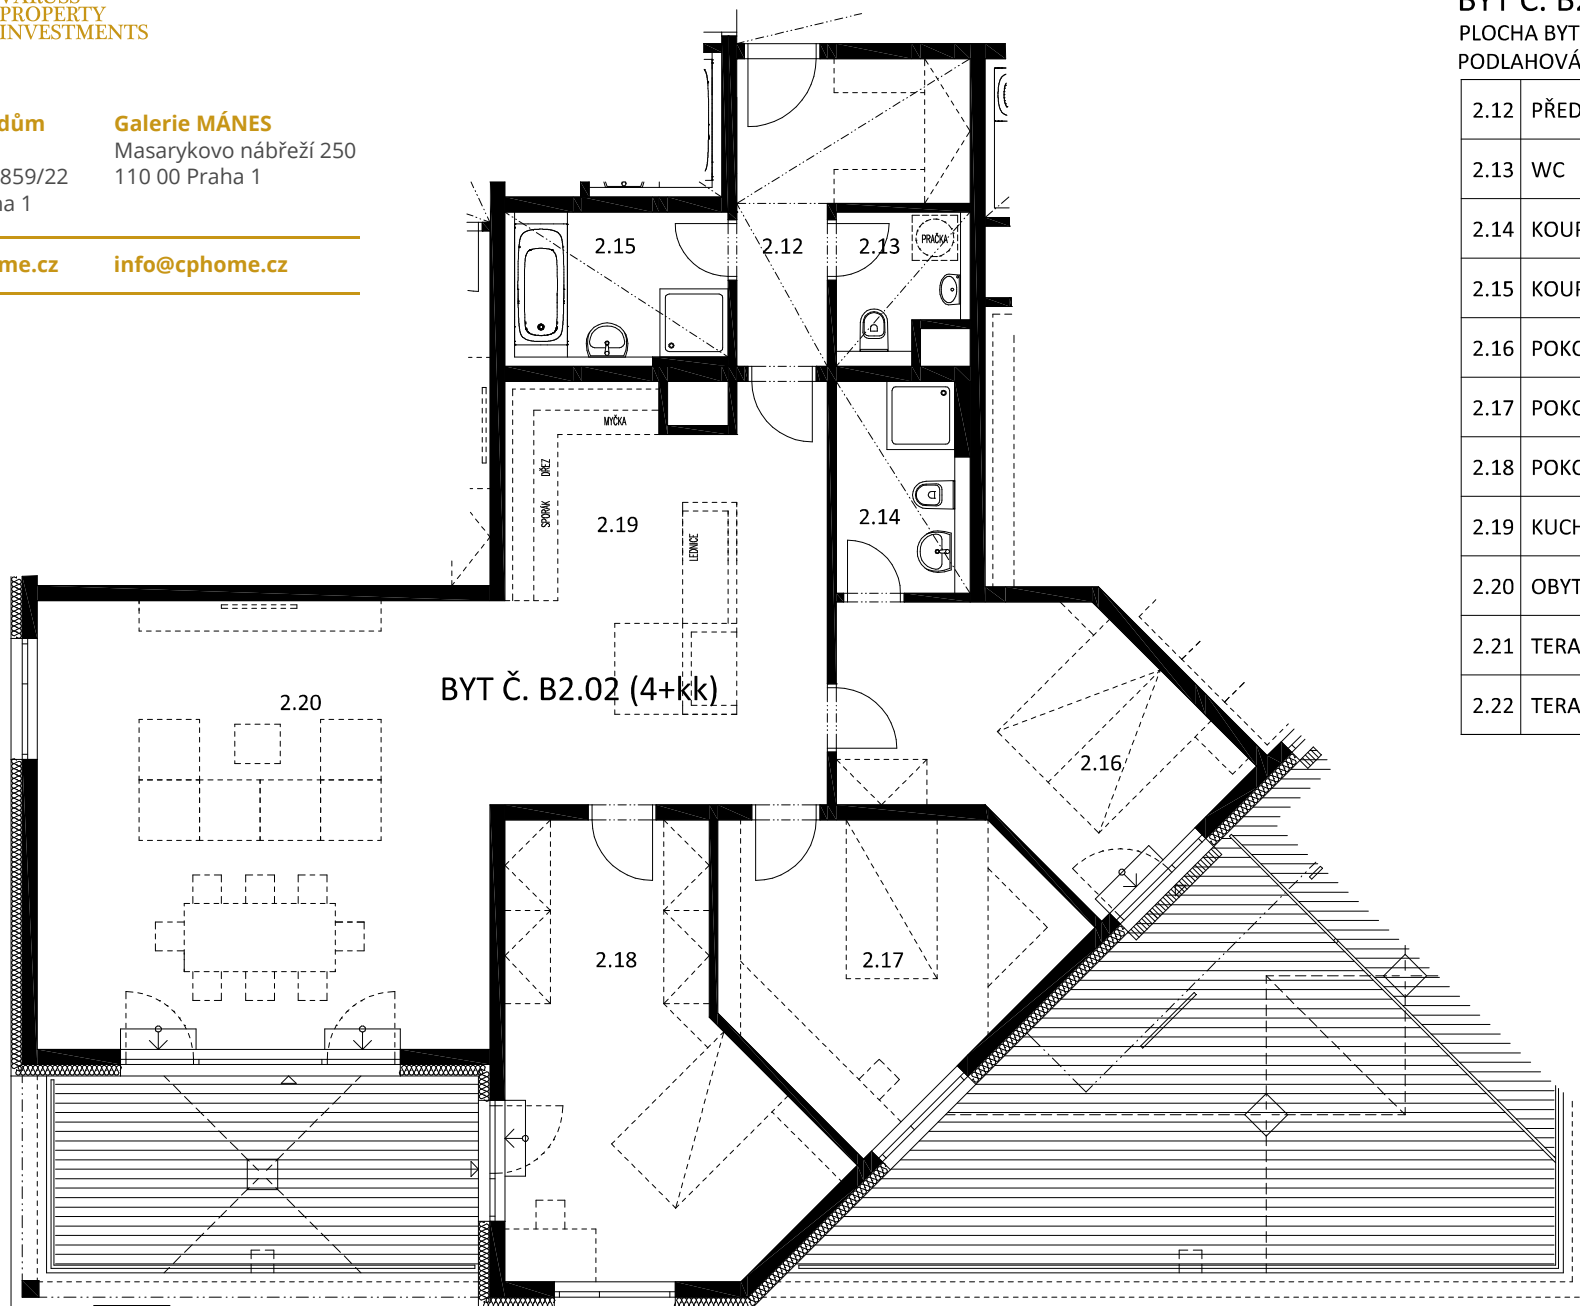

**Slovanský dům**

Building A2  
Na Příkopě 859/22  
110 00 Praha 1

**Galerie MÁNES**

Masarykovo nábřeží 250  
110 00 Praha 1

[www.cphome.cz](http://www.cphome.cz)

[info@cphome.cz](mailto:info@cphome.cz)

**BYT Č. B2.02 (4+kk)**

PLOCHA BYTU DLE PROHLÁŠENÍ VLASTNÍKA 136,91m<sup>2</sup>

PODLAHOVÁ PLOCHA BYTU 131,41 (vč. balk. a teras 176,75) m<sup>2</sup>

2.12	PŘEDSÍŇ	8,49
2.13	WC	3,14
2.14	KOUPELNA + WC	4,76
2.15	KOUPELNA	5,89
2.16	POKOJ	14,81
2.17	POKOJ	14,84
2.18	POKOJ	20,26
2.19	KUCHYŇ	23,16
2.20	OBYTNÁ MÍSTNOST	36,06
2.21	TERASA	13,9
2.22	TERASA	31,44